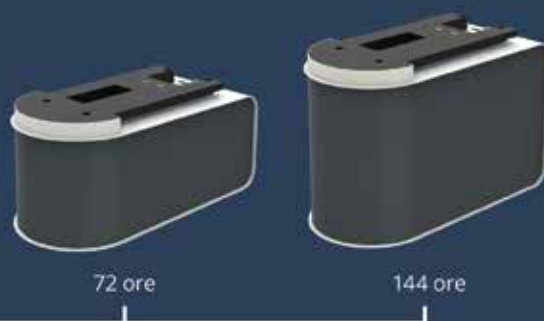

Communicare
the network King

STROPS

TECHNOLOGIES

IL SISTEMA UNICO CHE TI FORNISCE IMMAGINI IN AREE
PRIVE DI ALIMENTAZIONE DA RETE ELETTRICA E/O RETE DATI.

Communikare
the network King

STROPS

TECHNOLOGIES

IL SISTEMA UNICO CHE TI FORNISCE IMMAGINI IN AREE
PRIVE DI ALIMENTAZIONE DA RETE ELETTRICA E/O RETE DATI.

Communikare
the network King

STROPS

TECHNOLOGIES

IL SISTEMA UNICO CHE TI FORNISCE IMMAGINI IN AREE
PRIVE DI ALIMENTAZIONE DA RETE ELETTRICA E/O RETE DATI.

Communicare
the network King

STROPS

TECHNOLOGIES

CAMBIO BATTERIE SEMPLICISSIMO

BATTERIA PER DURATA ESTESA

TELECAMERA TERMICA

IL SISTEMA UNICO CHE TI FORNISCE IMMAGINI IN AREE PRIVE DI ALIMENTAZIONE DA RETE ELETTRICA E/O RETE DATI.

Communikare
the network King

STROPS

TECHNOLOGIES

COME FUNZIONA