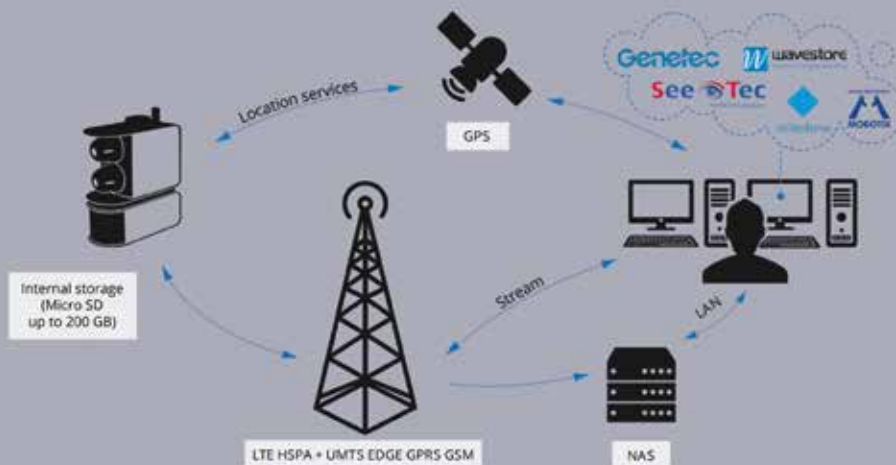

Communikare
the network King

STROPS

TECHNOLOGIES

IL SISTEMA UNICO CHE TI FORNISCE IMMAGINI IN AREE
PRIVE DI ALIMENTAZIONE DA RETE ELETTRICA E/O RETE DATI.

Communicare
the network King

STROPS

TECHNOLOGIES

CAMBIO BATTERIE SEMPLICISSIMO

BATTERIA PER DURATA ESTESA

TELECAMERA TERMICA

IL SISTEMA UNICO CHE TI FORNISCE IMMAGINI IN AREE PRIVE DI ALIMENTAZIONE DA RETE ELETTRICA E/O RETE DATI.

Communikare
the network King

STROPS

TECHNOLOGIES

COME FUNZIONA

SPECIFICHE TECNICHE

- Connessione mobile (2G, 3G, 4G) (SIM non inclusa)
- Rilevamento automatico di movimento, suono e luce
- Sensori Day / Night / Thermal
- Software (free)
- App per iOS
- GPS
- Carica batteria interno
- Fino a 200 GB di memoria interna
- Connettore a batteria a slitta
- Temperatura d'esercizio da -30 ° C a + 60 ° C
- Diversi campi visione (da 7° a 180°) per ogni sensore
- Doppia alimentazione (batteria primaria e secondaria)
- Fino a 144 ore di funzionamento della batteria senza ricarica

IL SISTEMA UNICO CHE TI FORNISCE IMMAGINI IN AREE
PRIVE DI ALIMENTAZIONE DA RETE ELETTRICA E/O RETE DATI.

Communikare
the network King

STROPS

TECHNOLOGIES

PREDISPOSTO PER IL MOBILE

SORVEGLIA QUANDO VUOI, DOVE VUOI, COSA VUOI